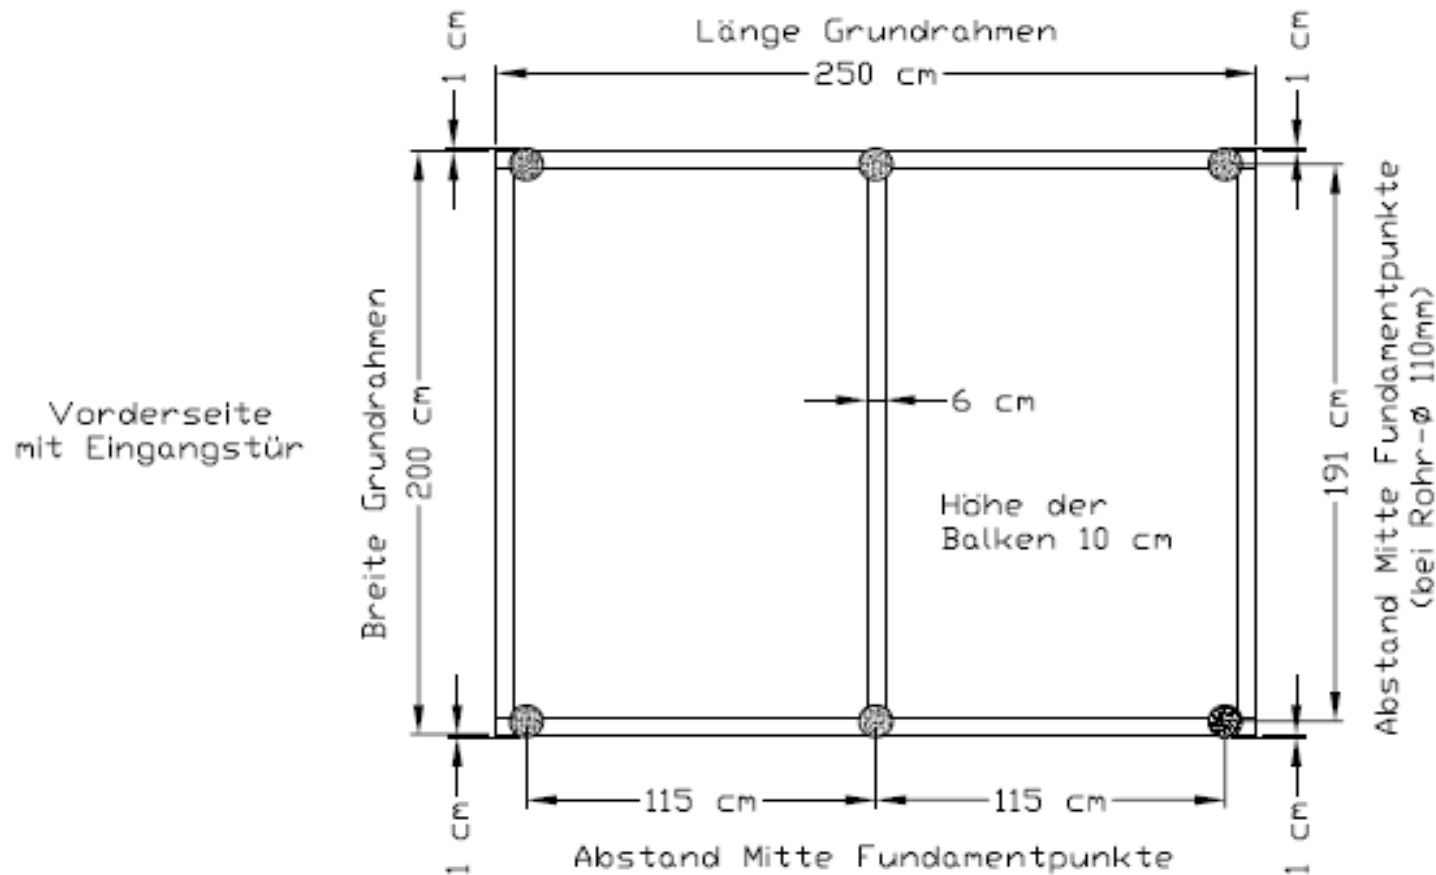

Fundamentplan

Grundrahmen / Fundamentpunkte Haus 'Lieblingsplatz'

Abstand Mitte Fundamentpunkte 191 cm gilt nur für Rohr- \varnothing 110mm.
Bei größerem Rohr- \varnothing verkleinert sich das Abstandsmaß entsprechend!
(z.B. bei \varnothing 150mm auf 187 cm)